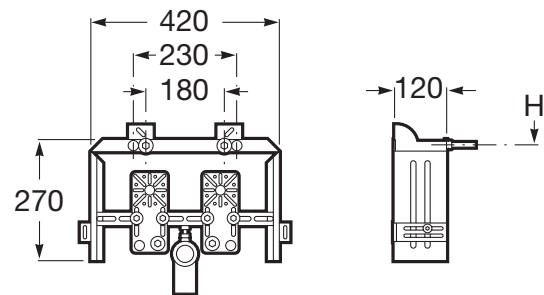

IN-WALL

BASIC BIDÉ - Bastidor empotrable para bidé suspendido

PVPR (IVA INCLUIDO)

177,87 €

DIBUJOS TÉCNICOS

CARACTERÍSTICAS

BASIC BIDÉ - Bastidor empotrado para bidé suspendido. Distancia axial de 180 mm o 230 mm. Conexión hidráulica ajustable.

Adecuado para: Inodoro suspendido

Profundidad mínima de fijación (mm): 120

In-Wall

Sistemas que combinan eficiencia y tecnología para garantizar las mejores prestaciones.

MANUALES Y RECURSOS

↓
[PDF](#) [Manual de instalación](#)