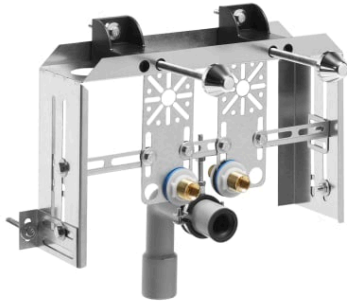

IN-WALL

BASIC BIDÉ - Bastidor empotrable para bidé suspendido

PVPR (IVA INCLUIDO)

177,87 €

DIBUJOS TÉCNICOS

CARACTERÍSTICAS

BASIC BIDÉ - Bastidor empotrado para bidé suspendido. Distancia axial de 180 mm o 230 mm. Conexión hidráulica ajustable.

Adecuado para: Inodoro suspendido

Profundidad mínima de fijación (mm): 120

In-Wall

Sistemas que combinan eficiencia y tecnología para garantizar las mejores prestaciones.

MANUALES Y RECURSOS

↓
[PDF](#) [Manual de instalación](#)